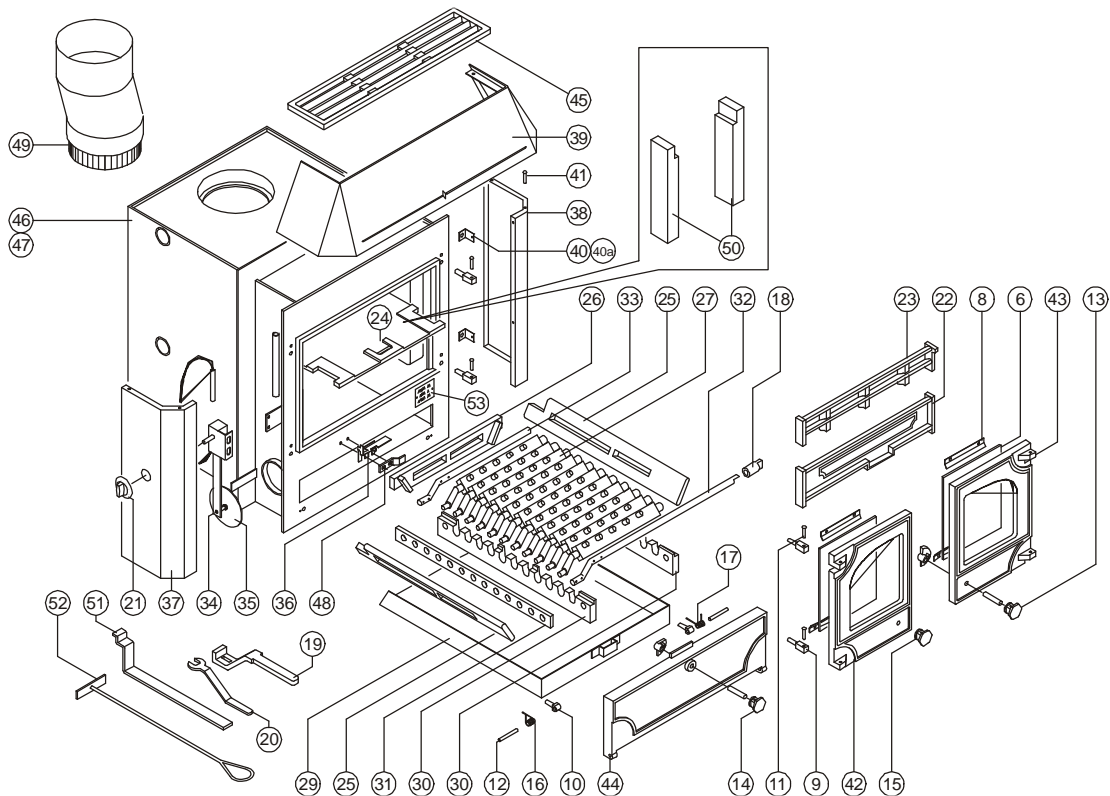

## Parts List

Item	Part No.	Description	Item	Part No.	Description
1*	008/EW35L	L.H. Door Seal .....	36	004/BW46	Over Run Catch .....
2*	008/EW35R	R.H. Door Seal .....	37	005/WW05L#	Side Panel L.H. ....
3*	008/EW36	Ashpit Door Seal .....	38	005/WW05R#	Side Panel R.H. ....
4*	008/EW35S	Door Seal Set Inc Adhesive .....	39	005/WW06#	Hood Panel .....
5*	008/FW29	Door Seal Adhesive .....	40	004/WW13	Panel Fixing Bracket .....
6	006/FW30	Glass (inc. Glass Channel) .....	40a	012/WW30	Hood & Panel Fixing Kit .....
7*	008/BW44/S	Glass Channel Set of 8 .....	41	008/WW14S	Hood Fixing Pin Set (4) .....
8	004/EW23	Glazing Bar .....	42	003/EW01#	Door L.H. ....
9	008/FW27	Hinge Post .....	43	003/EW02#	Door R.H. ....
10	008/FW28	Hinge Post .....	44	003/FW03#	Ashpit Door .....
11	008/BW39/S	Hinge Pin Set (4 per set) .....	45	003/FW04#	Top Grid .....
12	008/BW40/S	Hinge Pin A/P Door Set .....	46	009/DX50iB/A	Firebox Assembly (DX50iB) .....
13	008/BW41/A	Door Catch Assembly R.H. ....	47	009/DX45iB/A	Firebox Assembly (DX45iB) .....
14	008/BW42/A	Door Catch Assembly Ashpit .....	48	012/BW45	Ashpit Door Bracket .....
15	002/BW12	Door Knob L.H. ....	49	012/FW12	Flue Offset (Optional Extra) .....
16	008/BW43L	Ashpit Door Spring L.H. ....	50	011/JW09	Fire Brick (45iB) .....
17	008/BW43R	Ashpit Door Spring R.H. ....	51	008/FW33	Throatplate Tool .....
18	002/CG06	Riddler Knob .....	52	012/FW34	Scraper Tool .....
19	002/BW20	Riddler/Ashpan Tool .....	53		Serial No. Label
20	002/BW26	Door Opening Tool .....	54*	010/FW51	Ash Carrier (Optional Extra) .....
21	008/BW50	Thermostat Knob .....	55*	008/TH02/L	Low Level Pipe Stat (Opt'l Extra) .....
22	002/FW07	Front Firebar .....			
23	002/FW08	Deepening Bar .....			
24	002/FW32	Throat Plate .....			
25	002/FW15	Side Fire Plate .....			
26	002/FW16	Back Fire Plate .....			
27	002/CG01	Bottom Grate Bar .....			
28	002/CG01S11	Set of Grate Bars (11 per set) .....			
29	004/FW17	Ashpan .....			
30	002/EW30	Carrier Bar .....			
31	012/EW33	Mover Bar .....			
32	012/FW14	Riddler Rod .....			
33	012/CG05	Idler Rod .....			
34	008/FW48	Thermostat .....			
35	008/BW57	Thermostat Flap 90mm dia .....			